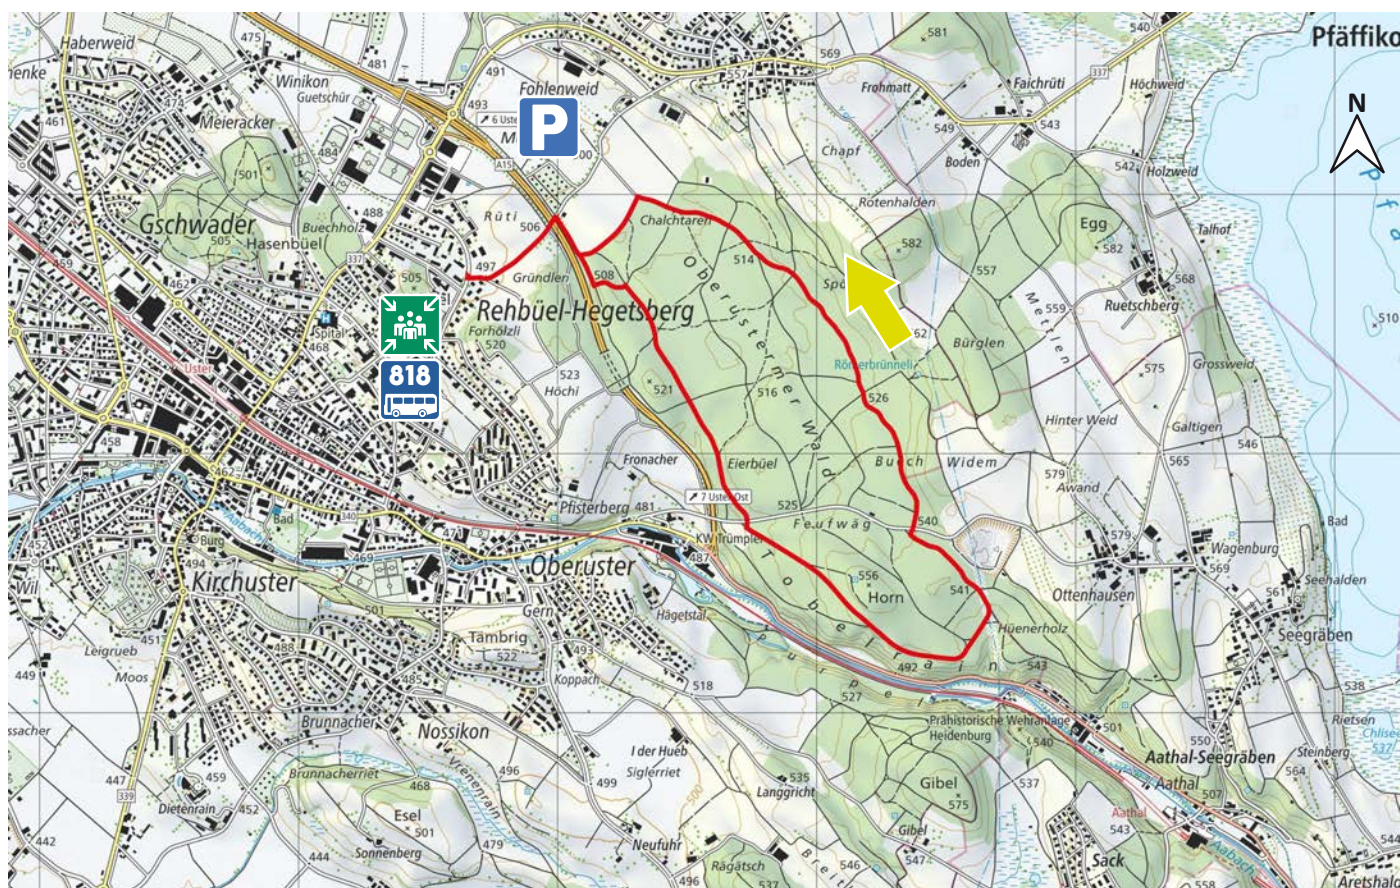

WEIDLI MITTEL

35

8610 USTER

6.4 km

m.ü.M.

Bushaltestelle Weidli

Bushaltestelle Weidli

Parkplatz Strussenweid-Weg