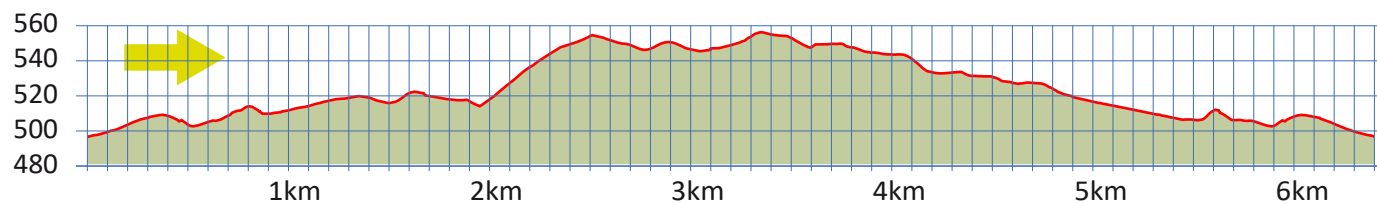

WEIDLI MITTEL

35

8610 USTER

6.4 km

m.ü.M.

Bushaltestelle Weidli

Bushaltestelle Weidli

Parkplatz Strussenweid-Weg